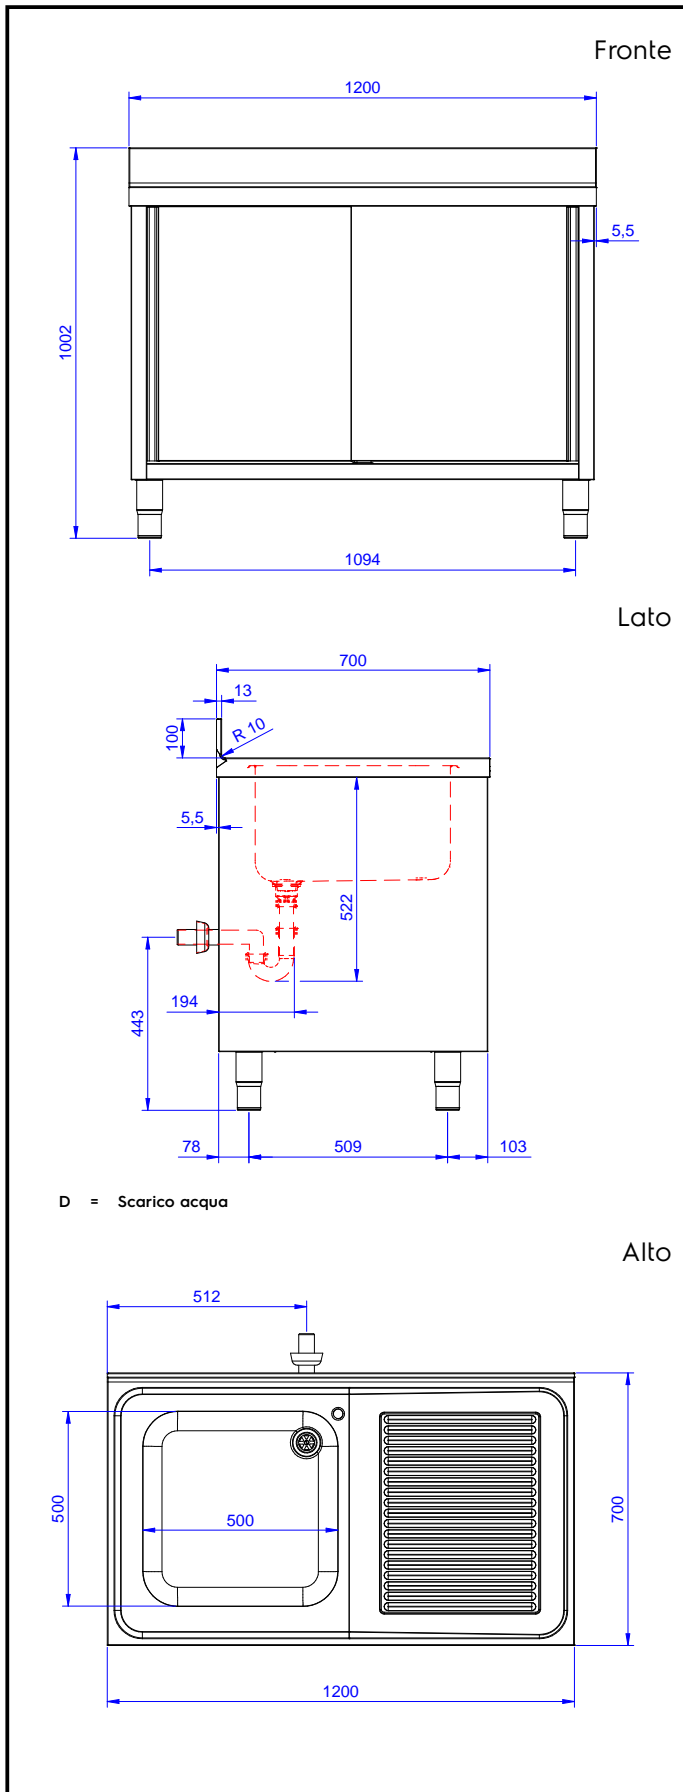

Preparazione Statica EB Line Lavatoio armadiato con 1 vasca, con gocciolatoio destro, da 1200 mm

ARTICOLO N° _____

MODELLO N° _____

NOME _____

SIS # _____

AIA # _____

132916 (ML1S1217RN)

Lavatoio armadiato con 1
vasca 500x500 mm, con
gocciolatoio destro, da 1200
mm

Descrizione

Articolo N° _____

Lavatoio in acciaio inox AISI 304 con piano di lavoro da 50 mm e spessore 8/10. Insonorizzato con piega salvamani sui bordi e dotato di involucro perimetrale ed angoli saldati. Porte scorrevoli fonoassorbenti. Piedini regolabili in altezza. Alzatina paraspruzzi posteriore con raggiatura 10 mm, altezza 100 mm e spessore 13 mm. Una vasca da 500x500xh300 mm dotata di tubo troppopieno e piletta di scarico da 2". Gocciolatoio stampato posizionato sulla parte destra.

Accessori opzionali

- Kit 4 ruote, di cui due con freno, diametro 100 mm, per tavoli armadiati (altezza complessiva su ruote = 860 mm) PNC 855299
- Sifone singolo in plastica da 1,5" per tavoli con vasca PNC 855306
- Rubinetto con leva a gomito con canna, 3/4" monoforo PNC 855322
- Rubinetto con leva a gomito con canna corta, 3/4" monoforo PNC 855323
- Rubinetto a pedale con canna e con pedali caldo e freddo, 3/4" PNC 855328

Scarico

Posizione scarico: Da destra a sinistra

Informazioni chiave

Larghezza armadio:	1145 mm
Profondità armadio:	645 mm
Altezza armadietto:	385 mm
Dimensioni esterne, larghezza:	1200 mm
Dimensioni esterne, profondità:	700 mm
Dimensioni esterne, altezza:	1000 mm
Dimensione alzatina, altezza:	100 mm
Dimensione alzatina, profondità:	13 mm
Dimensione alzatina, raggio:	R=10
Numero di vasche:	1
Dimensione vasca:	500x500xH250
Numero e tipologia di porte:	2 Scorrevole
Peso netto:	55 kg